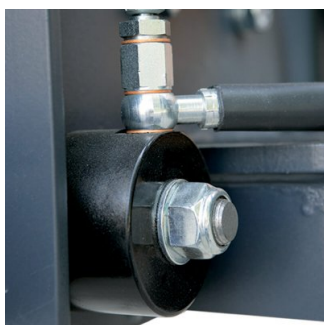

Caratteristiche principali

Bloccaggio idraulico