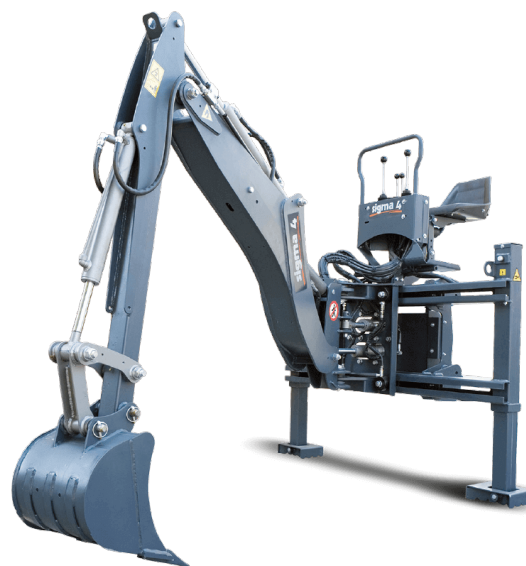

# Retroescavatore fisso Serie U

Benvenuto il lavoro stabile.

I retroescavatori Sigma 4 Serie "U", con telaio fisso, sono particolarmente indicati per chi opera principalmente in campi aperti o in giardini. Garantiscono in ogni situazione la massima stabilità operativa grazie all'ampia apertura dei piedi d'appoggio.

### Doppio martinetto di rotazione

180° con freno fine corsa.

### Piedi stabilizzatori indipendenti con valvole di blocco pilotate

Consentono di aumentare la traslazione garantendo la sicurezza in ogni condizioni di lavoro.

## Scheda tecnica

			<b>U170</b>
Range potenza trattore		CV	20-30
Profondità di scavo		mm	1700
Larghezza telaio		mm	1100
Peso totale		kg	285